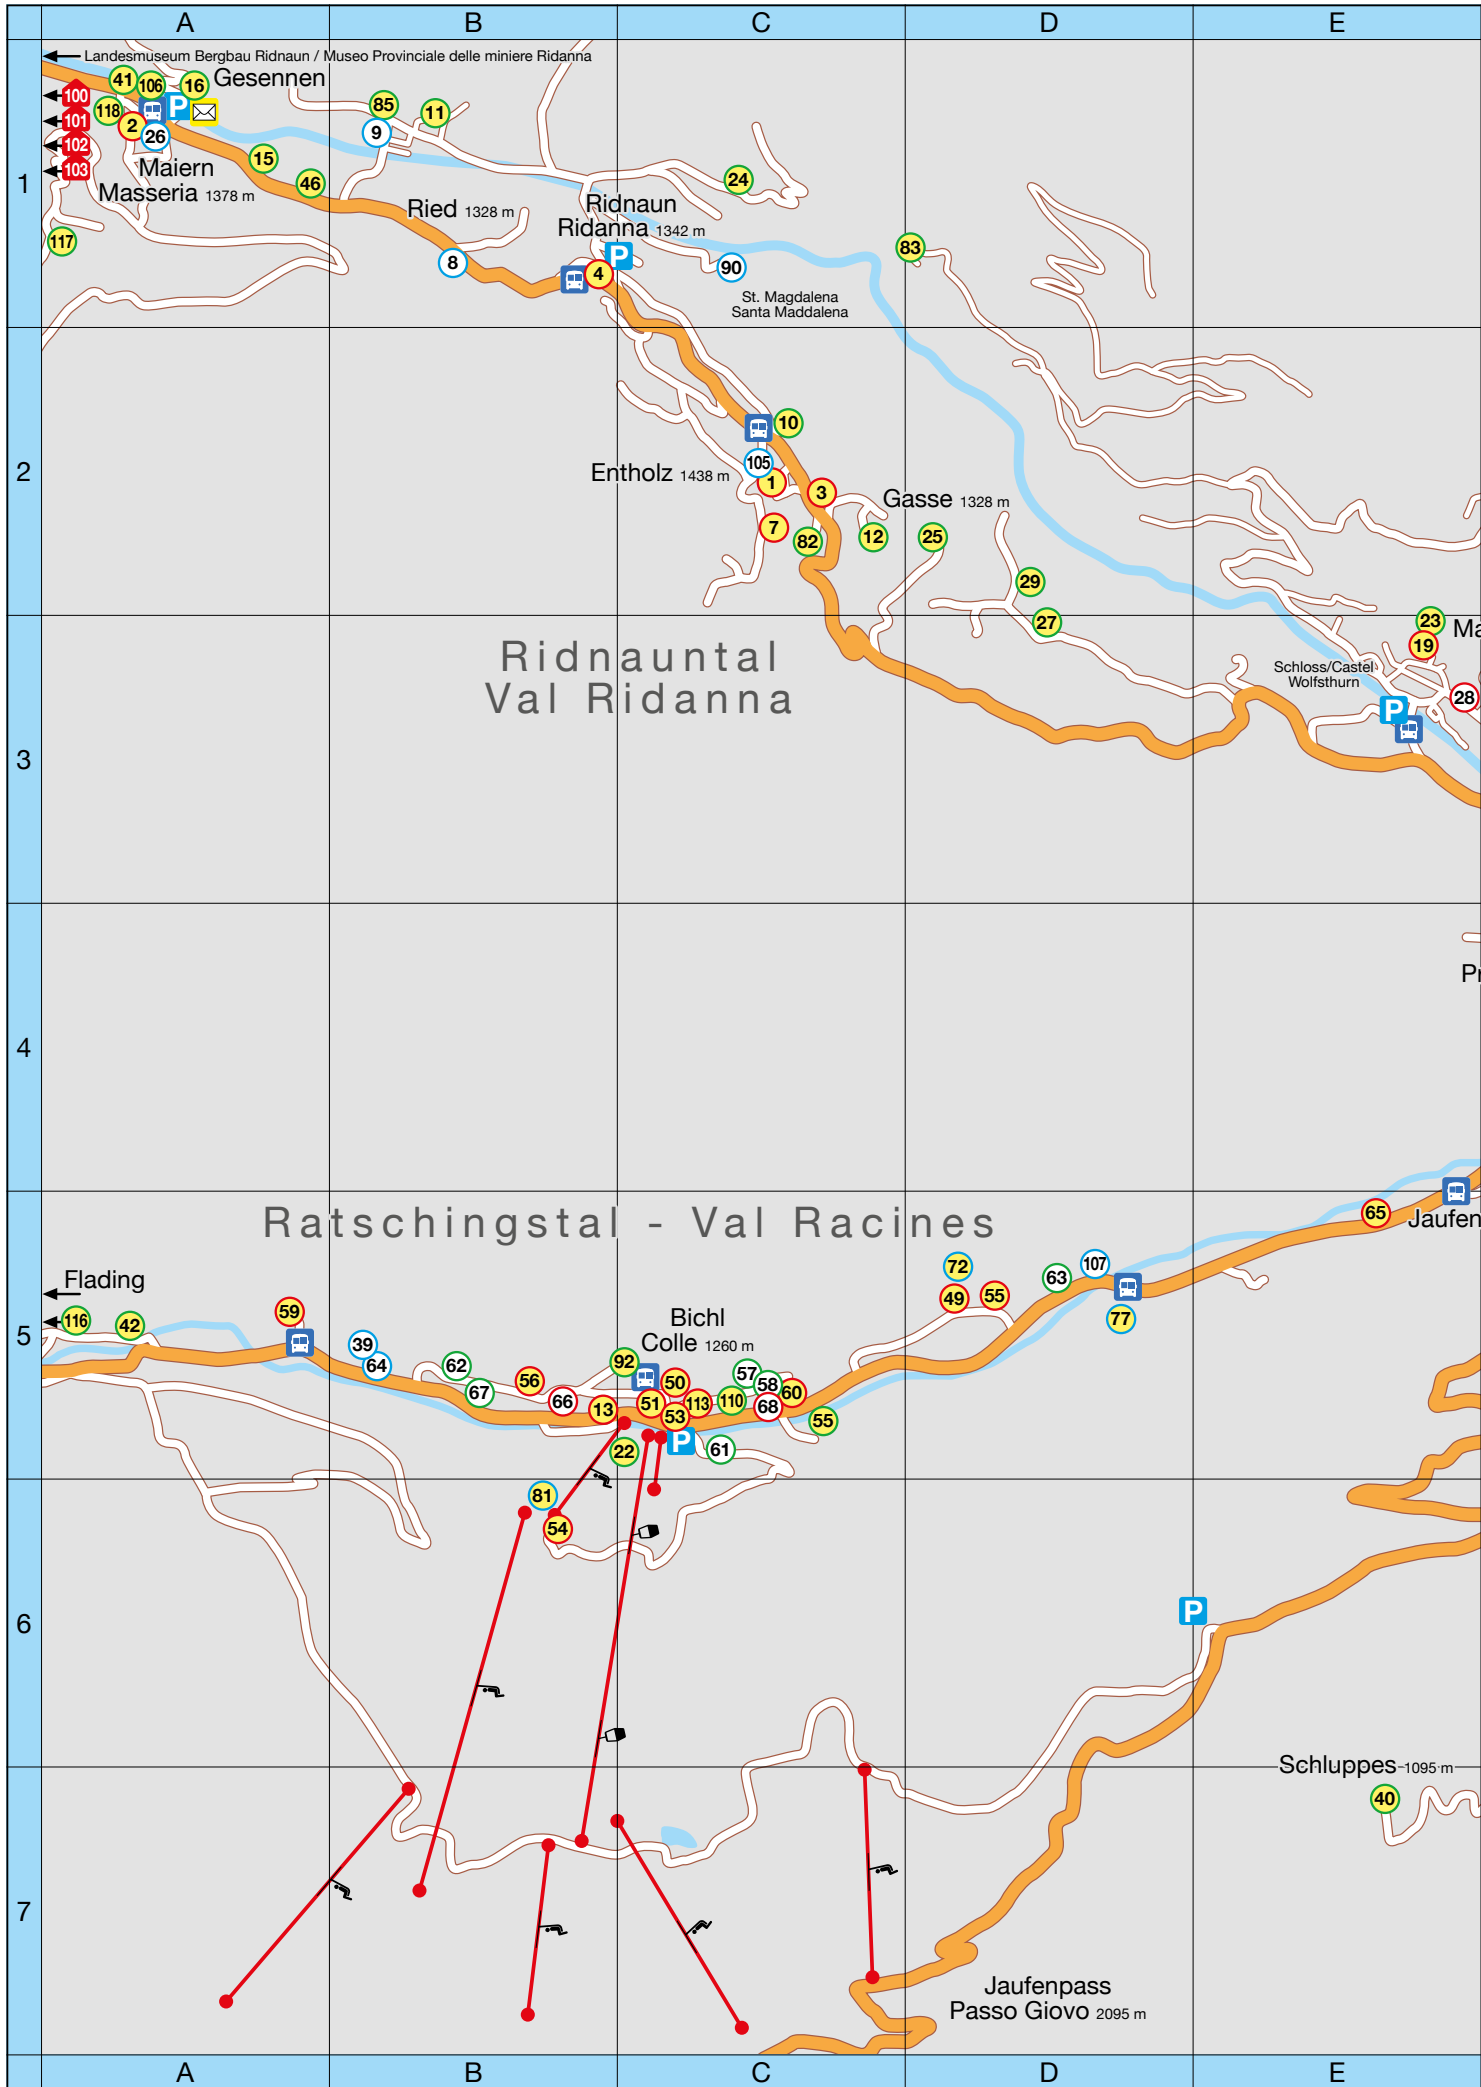

Piantina & Tourist-Info Racines Turismo (900 m – 1400 m)
39040 Casateia/Racines, T 0472 760 608, info@racines.info, www.racines.info