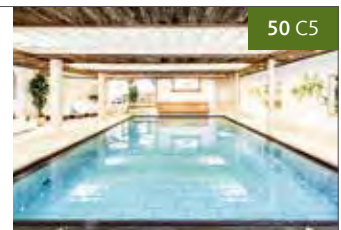

50 C5

	BS €	AS €
PPC	105,00	140,00
MP	125,00	165,00