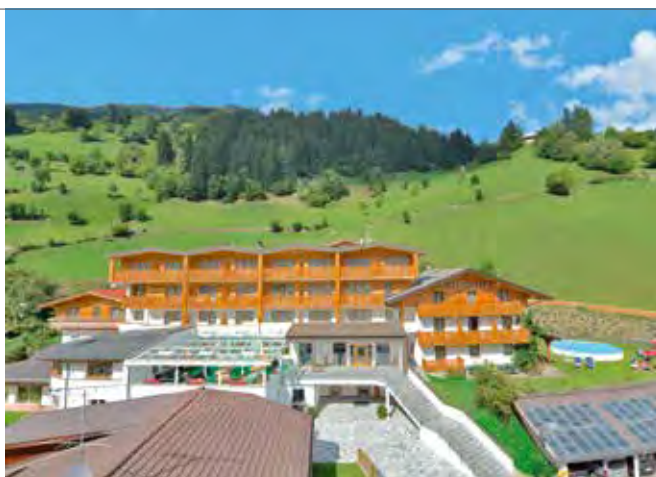

19 E3

	BS €	AS €
PPC	65,00–110,00	85,00–130,00
MP	80,00–125,00	100,00–145,00

HOTEL LARCHHOF

★★★

Schölzhorn Walter
Racines di Dentro 31
39040 Racines
T +39 0472 659 148
F +39 0472 659 607
info@larchhof.com

48 22 4