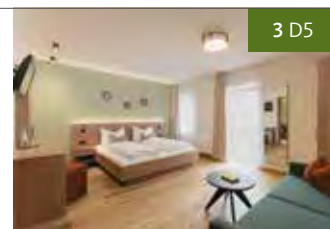

54 26

39 G6

	BS €	AS €
PPC	62,00	77,00
MP	77,00	92,00

HOTEL ALBERGO POST

★★★

Trens, Via I. Barat 5
39040 Campo di Trens
T +39 0472 647 124
info@post-trens.it
www.post-trens.it

60 25

56