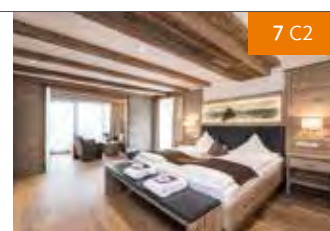

80 40

7 C2

	BS €	AS €
PPC	139,00	156,00
MP	149,00	166,00

A.NETT HOTEL ★★★★★

Fam. Stuefer
Via Giovo 24, 39040 Racines
info@anett-hotel.com
www.anett-hotel.com

T +39 0472 628 026

108 H4

	BS €	AS €
PPC	75,00	140,00
MP	95,00	160,00