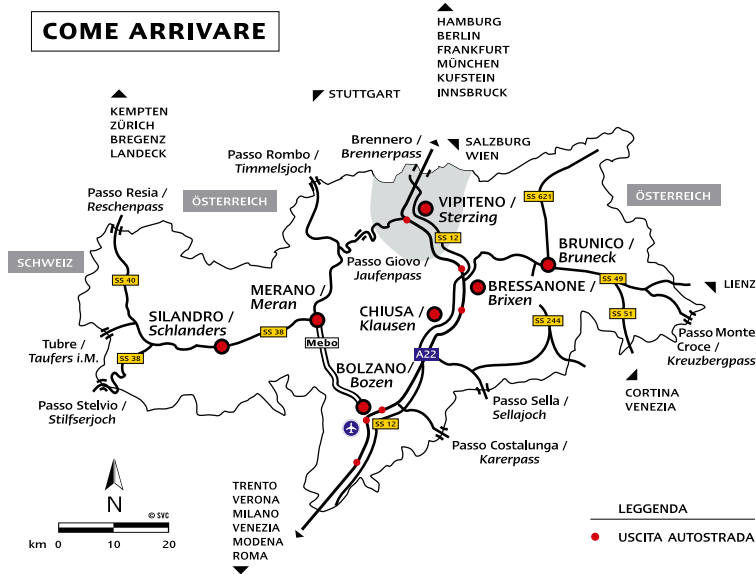

Associazione Turistica Colle Isarco

Piazza Ibsen 2
39041 Colle Isarco
T 0472 632 372
info@colleisarco.org
www.colleisarco.org

**Società cooperativa turistica
Vipiteno-Val di Vizze-Campo di Trens**

Piazza Città 3
39049 Vipiteno
T 0472 765 325
info@vipiteno.com
www.vipiteno.com