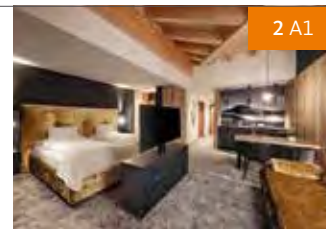

37 G4

	BS €	AS €
PPC	123,00	143,00
MP	133,00	153,00

HOTEL SCHNEEBERG "FAMILY SPA RESORT"

★★★★

Fam. Kruselburger
Masseria 22, Ridanna
39040 Racines
T +39 0472 656 232
info@schneeberg.it
www.schneeberg.it

400 170 25