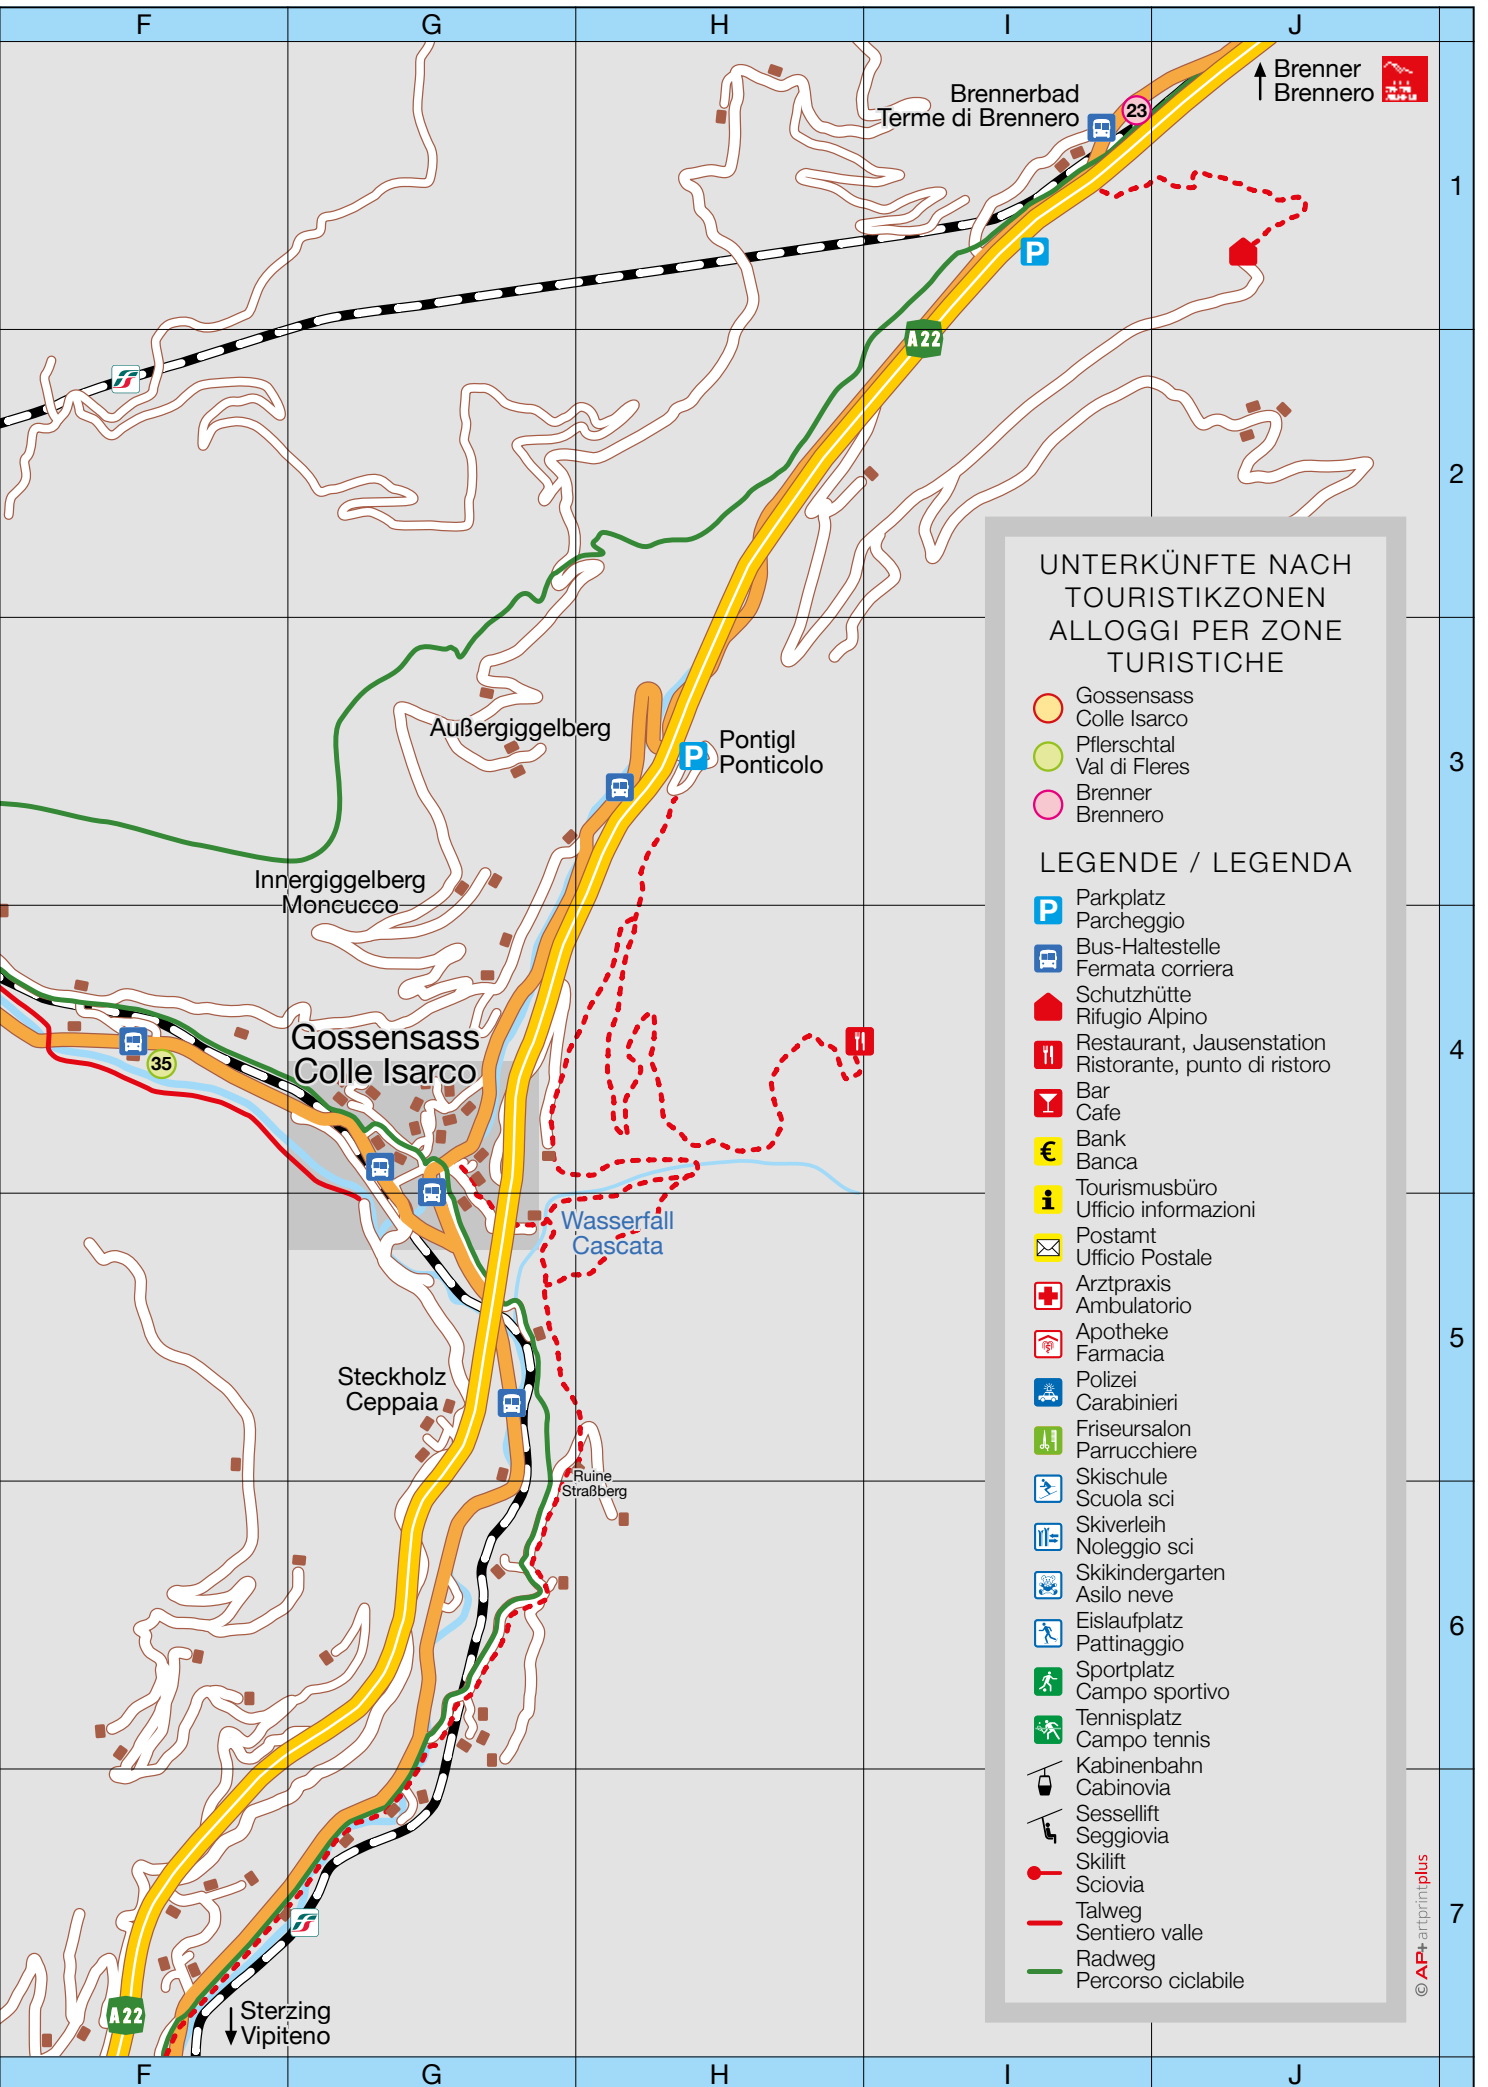

RIFUGIO GENZIANA ZIROG

Tils 57, 39041 Brennerbad, T +39 0472 631 224

RIFUGIO CREMONA (MAGDEBURGERHÜTTE)

39041 Colle Isarco

★★★★ HOTELS

HOTEL ENGELS PARK

★★★★

Fam. Volgger
Via della Commenda 20
39049 Vipiteno
T +39 0472 765 132
info@engelspark.it
www.engelspark.it