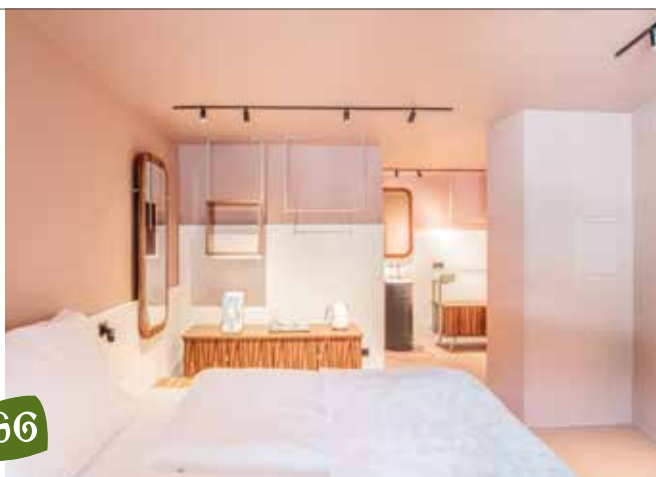

25 2 5

56

81 G5

	BS €	AS €
PPC	140,00	160,00
A 2-3	140,00-160,00	160,00-190,00
A 2-4	190,00	210,00
A 4-6	250,00	310,00
PA	35,00	35,00

APPARTAMENTO GENNARO RIVIECCIO

Via Pfarranger 4
39049 Vipiteno
M + 39 371 307 41 26
gennarorivieccio@libero.it