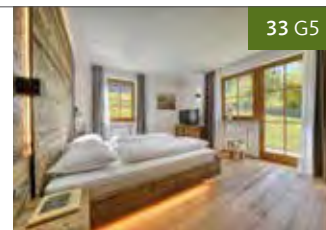

NESTLHOF

Fam. Psenner
Via Passo Giovo 10
39040 Racines
M +39 338 456 60 61
T +39 0472 755 088
T +39 0472 756 714
info@nestlhof.com
www.nestlhof.com

2-6 5

33 G5

	BS €	AS €
A 2-4	95,00	135,00
A 4-6	145,00	175,00

APPARTAMENTI HEISERHOF

Sparber Werner
Val Giovo 4A
39040 Racines
M +39 338 933 92 94
info@heiserhof-ratschings.com
www.heiserhof-ratschings.com

2-12 3