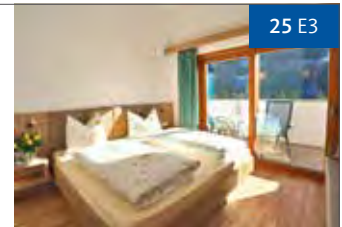

HOTEL SONNENHEIM ★★★

Tamara Baur
Flaines 23, 39049 Prati/Val di Vizze
info@hotel-sonnenheim.it
www.hotel-sonnenheim.it

T +39 0472 765 784
F +39 0472 766 555

38 H5

	BS €	AS €
PPC	su richiesta	su richiesta
MP	su richiesta	su richiesta

HOTEL THUINERWALDELE ★★★

Tunes 68, 39049 Vipiteno
info@thuinerwaldele.it

T +39 0472 765 760

108 B4

	BS €	AS €
PPC	62,00	82,00
MP	89,00	105,00

PENSIONE VILLA PATTIS ★★★

Hannes Pattis
Tunes 100, 39049 Vipiteno
hotel@pattis.it

T +39 0472 765 757

74 B4

	BS €	AS €
PPC	su richiesta	su richiesta

★★ ALBERGHI, PENSIONI, GARNI

PENSIONE GRAUSHOF

★★

Helmut Graus
Avenes 281
39049 Prati/Val di Vizze
T +39 0472 646 033
info@graushof.com
www.graushof.com

25 E3

	BS €	AS €
PPC	60,00	70,00
MP	78,00	90,00

PENSIONE JÄGERHOF

★★

Prati 144
39049 Val di Vizze
T +39 0472 765 438
F +39 0472 765 438
info@pension-jaegerhof.it
www.pension-jaegerhof.it