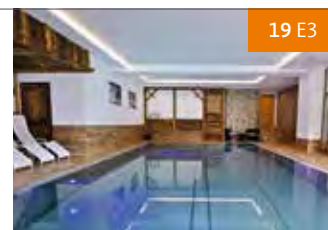

19 E3

	BS €	AS €
PPC	65,00–110,00	85,00–130,00
MP	80,00–125,00	100,00–145,00

HOTEL LARCHHOF

★★★

Schölzhorn Walter
Racines di Dentro 31
39040 Racines
T +39 0472 659 148
F +39 0472 659 607
info@larchhof.com

48 22 4