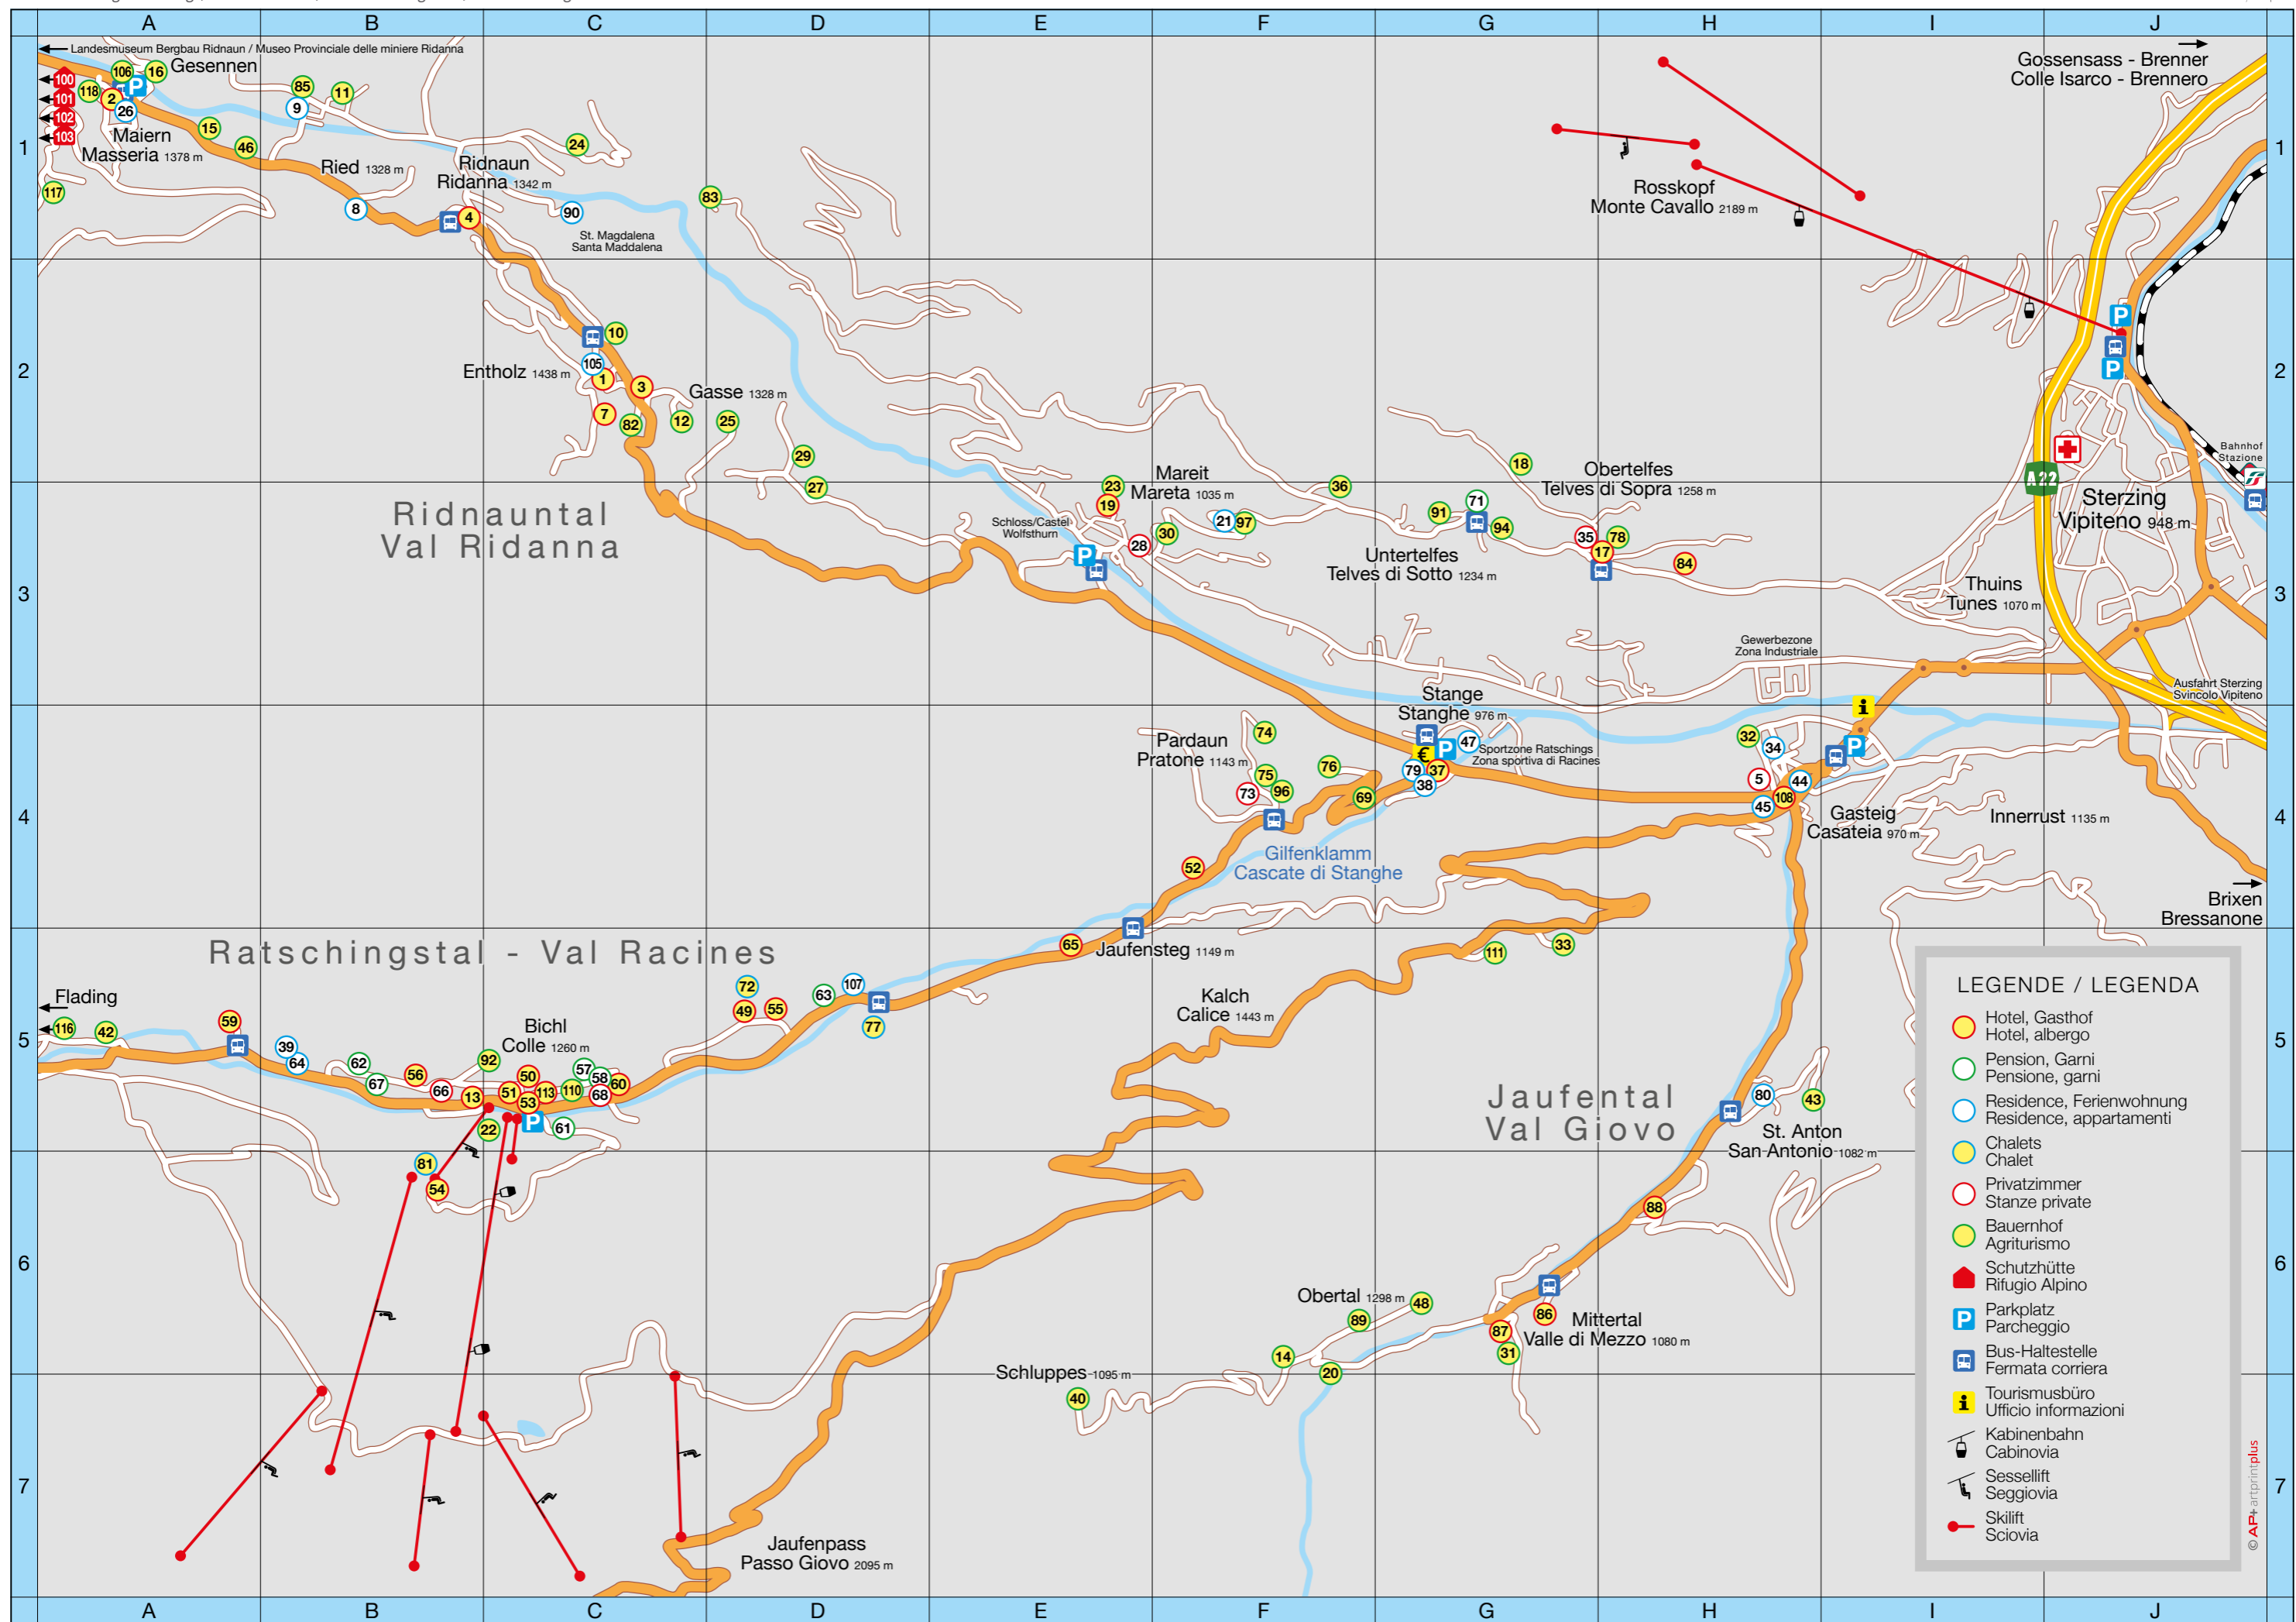

WEITERE BETRIEBE

- SPORTHOTEL KALCHERHOF & DEPENDANCE** ★★★
 Ausserratschings, Kalch 4, I-39040 Ratschings, T +39 0472 756 615
- ALPENRESIDENCE KALCHERHOF** ★★★
 Ausserratschings, Kalch 6, I-39040 Ratschings, T +39 0472 756 615
- ZIRMAIDERHOF** ★
 Innerratschings 2/B, I-39040 Ratschings, T +39 0472 659 160
- HOME IN THE ALPS** ☼☼☼
 Innerratschings 3 I, I-39040 Ratschings, M +39 339 887 38 71
- WEGMACHERHOF** ☼
 Ausserratschings, Jaufenpassstr. 12, I-39040 Ratschings, T +39 0472 756 604