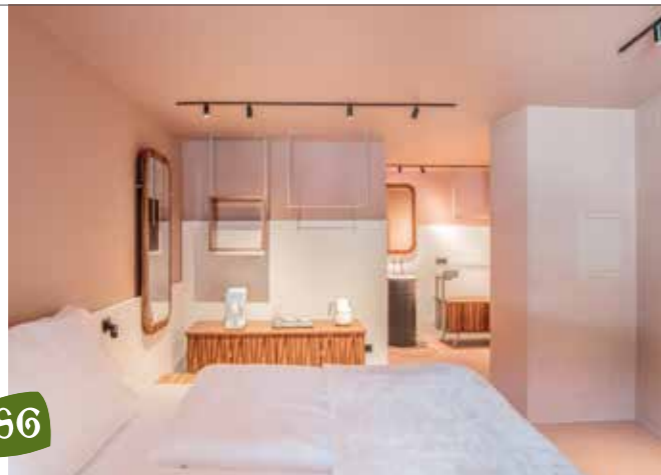

NEPOMUK

Ralsergasse 1
I-39049 Sterzing
M +39 333 929 21 03
info@nepomuk.it
www.nepomuk.it

82 G5

12 4 2

	VS €	HS €
ÜF	150,00-165,00	170,00-180,00
A 2-4	165,00-245,00	165,00-245,00
A 4-6	300,00-380,00	300,00-380,00

BETTSTADT APARTMENTS

Claudia Rainer
Streunturgasse 2
I-39049 Sterzing
M +39 379 122 79 63
info@bettstadt.it
www.bettstadt.it