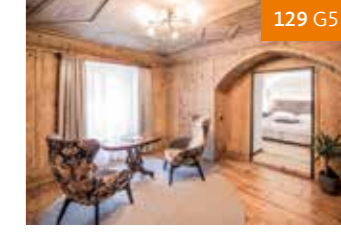

129 G5

8

	VS €	HS €
ÜF	ab 166,00	ab 186,00

GASTHOF ALPENROSE ★★

T +39 0472 646 029

Hermine Haselrieder
Kematen 66, I-39049 Pfitsch
info@gasthof-alpenrose.it
www.gasthof-alpenrose.it

24 12 12

22 F2

	VS €	HS €
ÜF	50,00	58,00
HP	62,00	70,00

GASTHOF BURGFRIEDEN ★★

T +39 0472 765 400

Anton Hochrainer
Sprechenstein 9, I-39040 Freienfeld
info@burgfrieden.it
www.burgfrieden.it

40 20

23 C5

	VS €	HS €
ÜF	50,00-70,00	60,00-80,00
HP	75,00-80,00	80,00-90,00

GASTHOF KNAPPENHOF ★★

T +39 0472 630 200

Alois Volgger
St. Jakob 12, I-39049 Pfitsch
info@knappenhof.it
www.knappenhof.it

60 23 23

32 H1

	VS €	HS €
ÜF	46,00	51,00
HP	53,00	59,00

PENSION FRICK ★★

T +39 0472 764 496

Verena Frick
Deutschhausstr. 22, I-39049 Sterzing
info@pension-frick.com
www.pension-frick.com

25 11 11

26 G6

	VS €	HS €
ÜF	55,00-58,00	55,00-58,00
HP	65,00-70,00	65,00-70,00

PENSION SCHÖNBLICK ★★

T +39 0472 771 990

Franz Kofler
Egg 11, I-39040 Freienfeld
f.kofler@rolmail.net
www.schoenblick-egg.it

23 9 9

37 D6

	VS €	HS €
ÜF	50,00-65,00	60,00-75,00
HP	65,00-75,00	75,00-85,00

PENSION GARNI TRANSIT ★★

T +39 0472 765 170

Reifenstein 2, I-39040 Freienfeld
info@transit.bz.it
www.transit.bz.it

25 12 12

41 G7

	VS €	HS €
ÜF	55,00	70,00

PENSION WALTERHOF ★★

T +39 0472 756 704

Alois Wild
Unterackern 11, I-39049 Sterzing
info@walterhof.com
www.walterhof.com

20 9 9

44 A4

	VS €	HS €
ÜF	auf Anfrage	auf Anfrage
HP	auf Anfrage	auf Anfrage

PENSION WIESENHOF ★★

T +39 0472 771 121

Egon Wieser
Pfluters 23, I-39040 Freienfeld
info@pension-wiesenhof.it
www.pension-wiesenhof.it

38 15 15

61 E6

	VS €	HS €
ÜF	46,00	53,00
HP	63,00	72,00

RESIDENCE DIE FAERBE ★★

T +39 0472 764 123

Elisabeth Sparber-Holzer
Altstadt 46B, I-39049 Sterzing
info@die-faerbe.com
www.die-faerbe.com

21 6 6

24 G5

	VS €	HS €
A 2	110,00-140,00	150,00-180,00
A 4	135,00-170,00	180,00-210,00
A 4-5	135,00-170,00	180,00-210,00

PENSION ALPENBLICK ★

T +39 0472 764 493

Martin Gruber
Raminges 9A, I-39049 Sterzing
info@pension-alpenblick.it
www.pension-alpenblick.it

18 9 7

46 B4

	VS €	HS €
ÜF	67,00	67,00
HP	87,00	87,00

GASTHOF ALPENROSENHOF OHG ★

M +39 335 654 75 82

Tina Ebner
Penserjochstr. 29, I-39040 Freienfeld
post@penserjoch.com
www.penserjoch.com

19 10 2

47 C7

	VS €	HS €
ÜF	auf Anfrage	auf Anfrage

GASTHOF STEIN ★

T +39 0472 630 130

Stein 95, I-39049 Pfitsch
gasthofstein@gmail.com

19 9 9

31 I1

	VS €	HS €
ÜF	35,00	38,00
HP	48,00	50,00

GASTHOF STERZINGERHOF ★

T +39 0472 765 128

Armin Siller
Geizkoflerstr. 15, I-39049 Sterzing
info@sterzingerhof.com
www.sterzingerhof.com

15 7 2

27 G5

	VS €	HS €
ÜF	40,00-44,00	45,00-50,00
HP	59,00-63,00	64,00-67,00

GASTHOF FURLHÜTTE

M +39 333 936 07 13

Lydia Untermarzoner
Rosskopf 65, I-39049 Sterzing
info@furlhuette.com
www.furlhuette.com

32 11 11

107 A3

	VS €	HS €
ÜF	55,00	55,00
HP	73,00	73,00

164 APT. ☀☀☀

Fam. Guadagnini
Hintere Gasse 164 B, I-39049 Wiesen
info@164apt.com
www.164apt.com

4 2 1

72 J5

	VS €	HS €
A 1-4	79,00-120,00	140,00-220,00