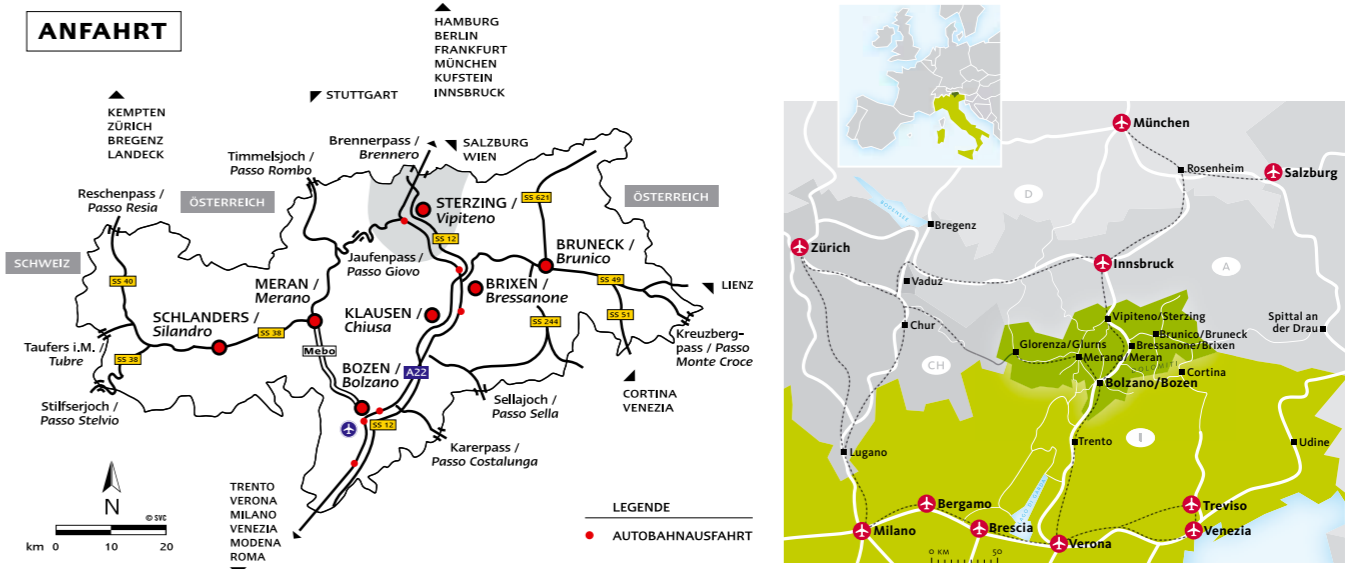

Bei den **Ferienwohnungen** verstehen sich die Preise pro Person und Tag in der Ferienwohnung (A/P) bzw. als Apartmentpreise für die angeführte Personenzahl (A 2-4 = Apartment für 2 bis 4 Personen zum Preis von ...). Die Bettenanzahl in der Ferienwohnung ist pro Wohneinheit angegeben.

Der angegebene Grundpreis enthält die Bereitstellung der Bettwäsche, die Nebenkosten für Strom, Gas und Wasser sowie alle Steuern.

Die **Preisspannen** ergeben sich aufgrund der unterschiedlichen Saisonzeiten, der Lage, Größe und der verschiedenen Ausstattungsmerkmale der Zimmer und Ferienwohnungen.

Die in der vorliegenden Preisliste enthaltenen Angaben und Preise werden von den Tourismusorganisationen zur Verfügung gestellt. Der rechtsgültige Preis kommt durch die mündliche oder schriftliche Vereinbarung mit dem Beherbergungsbetrieb zustande. Die Einstufung aller Betriebe wurde von der offiziellen Listung übernommen. Änderungen sind vorbehalten.

Die **Saisonzeiten** lassen sich grundsätzlich wie folgt definieren:
HS = Hochsaison: Weihnachten bis 06.01. / Fasching / Ostern / von Mitte Juli bis Ende August / gebietsbezogen die Wochenenden im Oktober
VS = Vorsaison: die restliche Zeit

Die Zeiten können als Richtlinien angesehen werden. Abweichungen und Ergänzungen behalten sich die einzelnen Ortschaften vor.