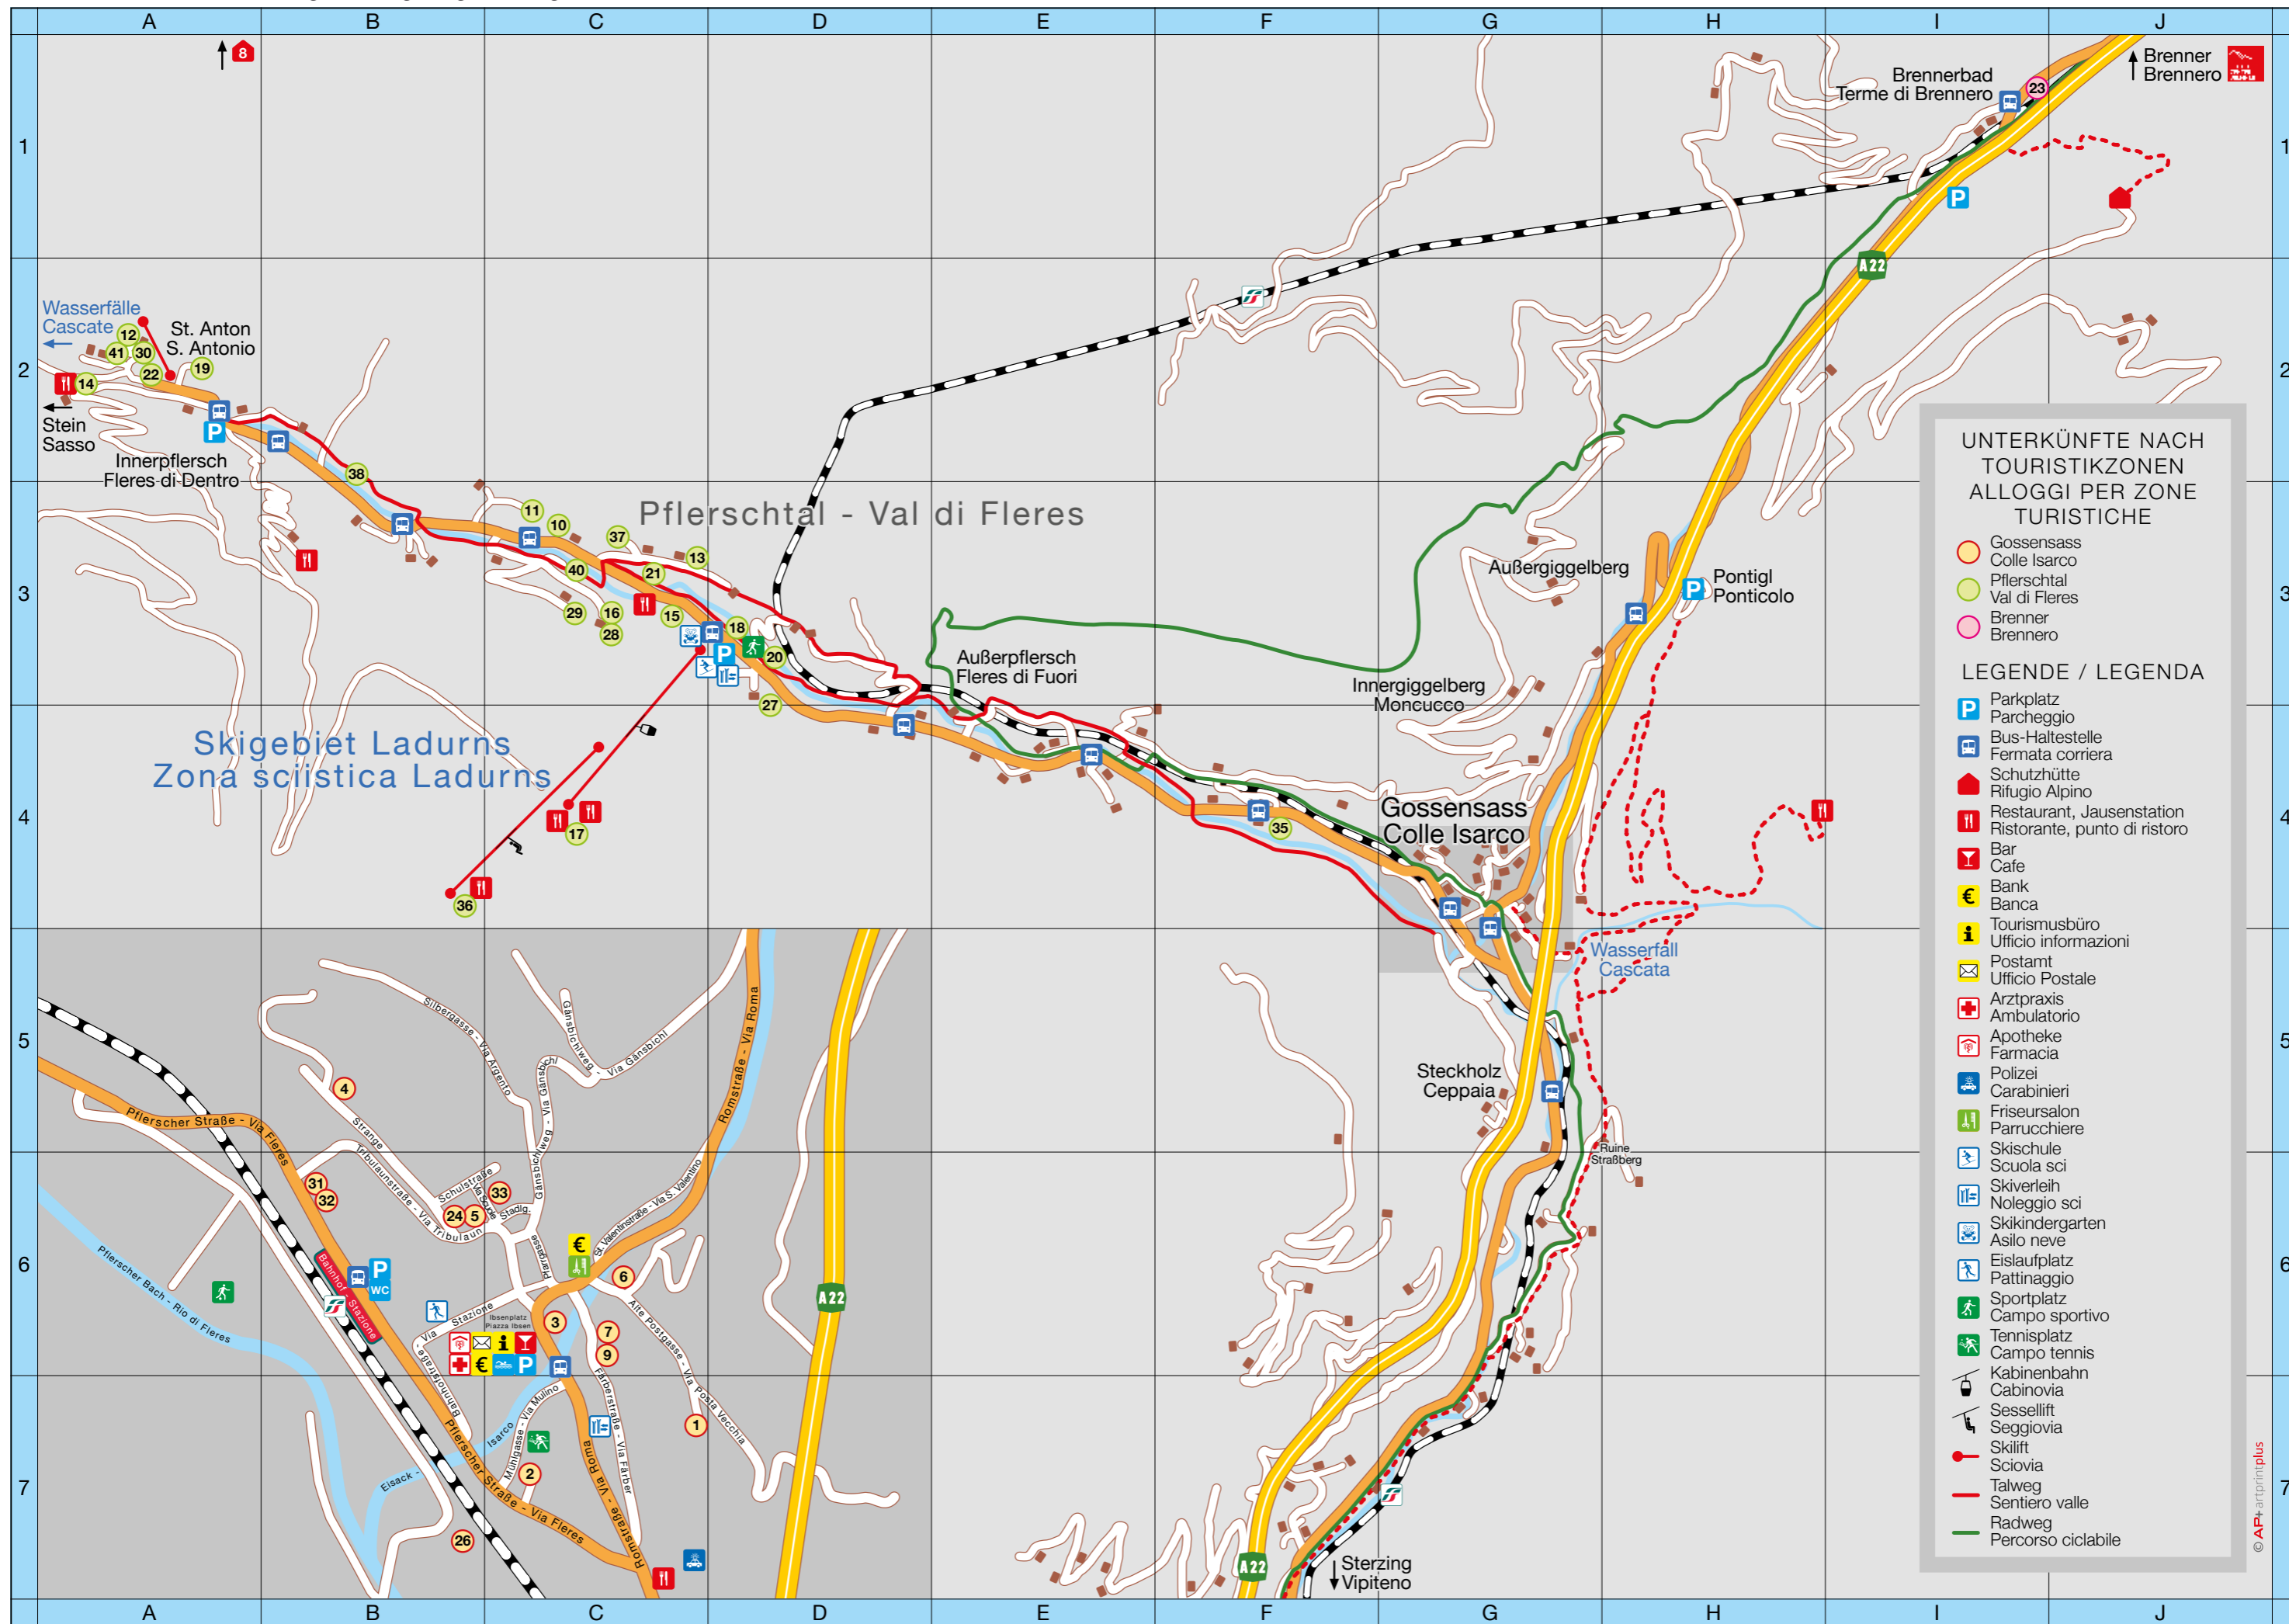

**UNTERKÜNFTE NACH TOURISTIKZONEN
ALLOGGI PER ZONE TURISTICHE**

- Gossensass
- Colle Isarco
- Pflerschtal Val di Fleres
- Brenner Brennero

LEGENDE / LEGENDA

- P Parkplatz / Parcheggio
- B Bus-Haltestelle / Fermata corriera
- H Schutzhütte / Rifugio Alpino
- R Restaurant, Jausenstation / Ristorante, punto di ristoro
- C Bar / Cafe
- € Bank / Banca
- I Tourismusbüro / Ufficio informazioni
- M Postamt / Ufficio Postale
- + Arztpraxis / Ambulatorio
- F Apotheke / Farmacia
- P Polizei / Carabinieri
- S Friseursalon / Parrucchiere
- S Skischule / Scuola sci
- N Skiverleih / Noleggio sci
- A Skikindergarten / Asilo neve
- P Eislaufplatz / Pattinaggio
- S Sportplatz / Campo sportivo
- T Tennisplatz / Campo tennis
- K Kabinenbahn / Cabinovia
- S Sessellift / Seggiovia
- S Skilift / Sciovia
- T Talweg / Sentiero valle
- R Radweg / Percorso ciclabile