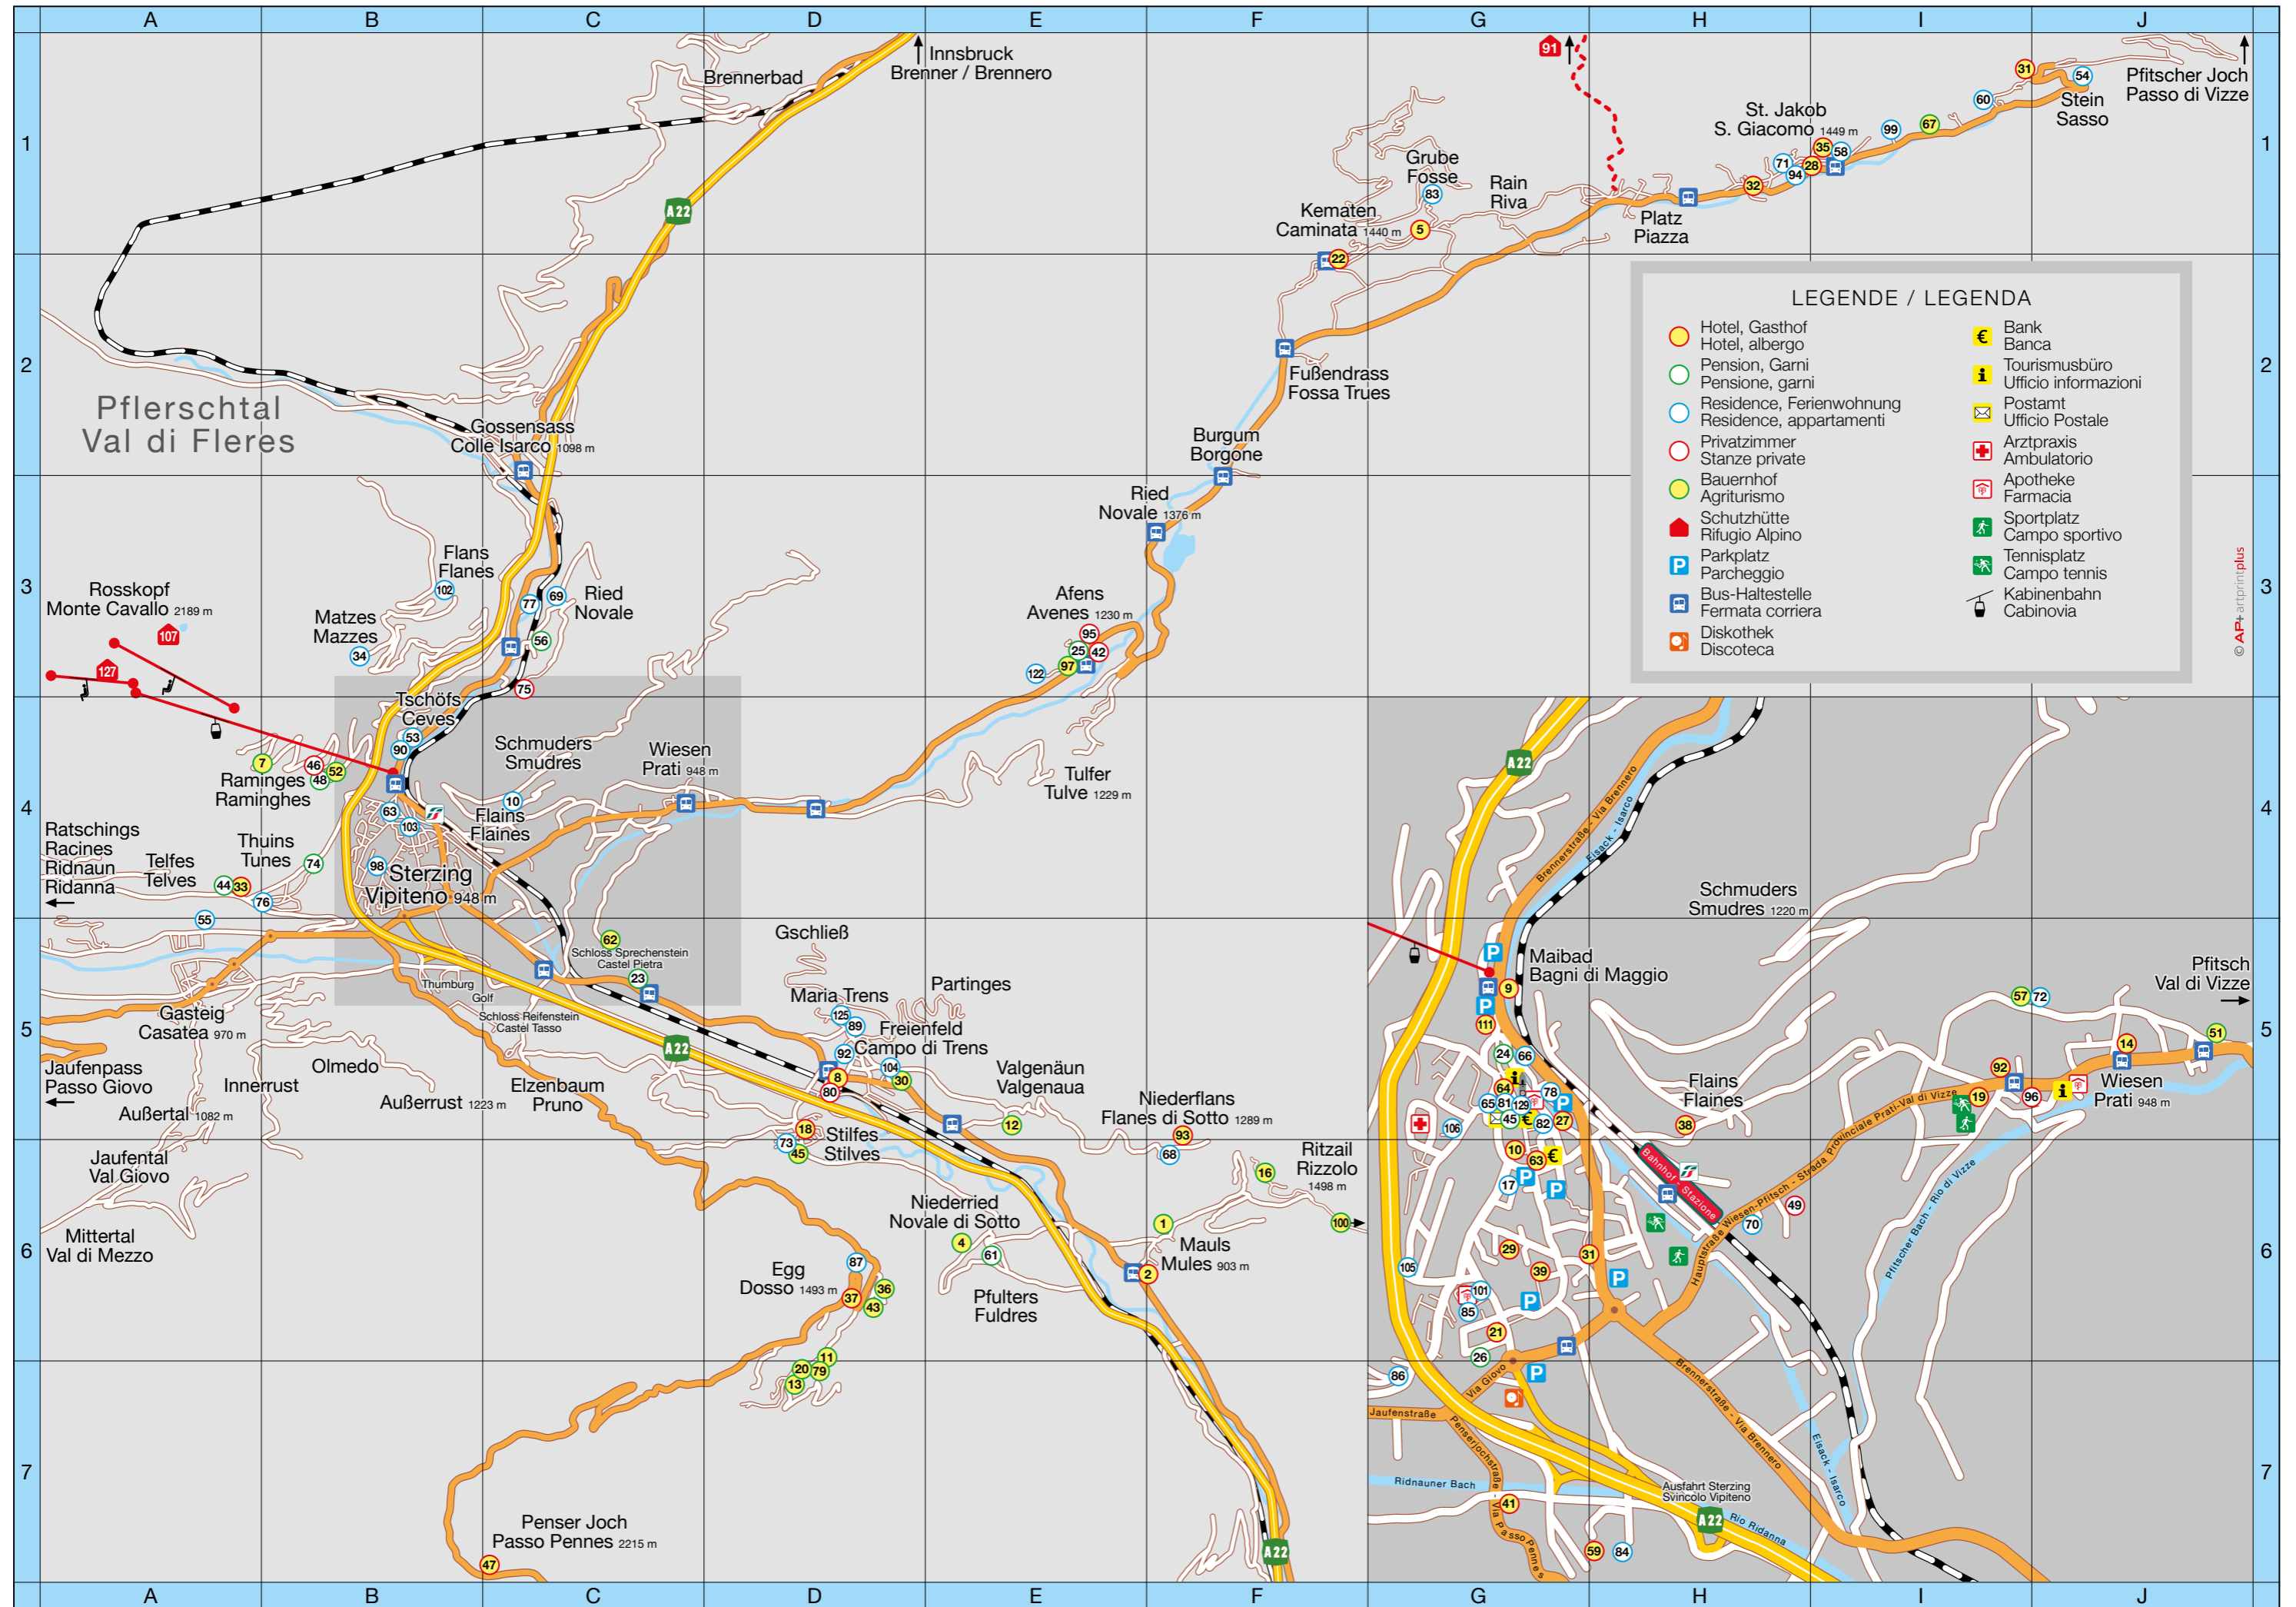

WEITERE BETRIEBE

HOTEL RESTAURANT LILIE ★★★★★ Neustadt 49, I-39049 Sterzing, T +39 0472 760 063	GASTHOF PFITSCHERHOF ★★ Platz 124, I-39049 Pfitsch, T +39 0472 630 115
SPORTHOTEL ZOLL ★★★★★ Brennerstr. 48a, I-39049 Sterzing, T +39 0472 765 651	STILFERHOF ☀️ Stifles 61, I-39040 Freienfeld, T +39 0472 647 212
HOTEL KLAMMER ★★★ Brennerstr. 5, I-39049 Sterzing, T +39 0472 765 186	APPARTAMENTO FONTANA CORTI ☀️ Thurnerweg 69, I-39049 Wiesen, M +39 345 109 33 49
HOTEL LARCH ★★★ Brennerstr. 1, I-39040 Freienfeld, T +39 0472 647 107	FERIENWOHNUNG BARTLHOF 🌟🌟 Stein 96, I-39049 Pfitsch, T +39 0472 630 128
HOTEL MONDSCHEN ★★★ Frundsbergstr. 12, I-39049 Sterzing, T +39 0472 765 569	GARTNERHOF 🌟 Pfulters 39, I-39040 Freienfeld, M +39 348 226 67 18
HOTEL SAXL ★★★ Brennerstraße 5, I-39040 Freienfeld, T +39 0472 647 148	SCHUTZHÜTTE HOCHFEILERHÜTTE Pfitsch, I-39049 Pfitsch, T +39 0472 646 071
SPARBER ★★★ Lahnstraße 23, I-39040 Freienfeld, T +39 0472 647 253	AUTOCAMP SADOBRE Sadobre, I-39040 Freienfeld, M +39 335 812 10 93
HOTEL THUINERWALDELE ★★★ Thuins 68, I-39049 Sterzing, T +39 0472 765 760	SCHUTZHÜTTE PFITSCHERJOCH-HAUS Pfitscherjoch, I-39049 Pfitsch, T +39 0472 630 119
GOLDENES KREUZ ★★ Neustadt 36, I-39049 Sterzing, T +39 0472 765 233	STERZINGERHAUS Tschöfs 94, I-39049 Sterzing, M +39 335 299 054
GASTHOF JÄGERHEIM ★★ Mauis 16, I-39040 Freienfeld, T +39 0472 771 100	APPARTAMENTO FRUNDSBERG Frundsbergstraße 11, I-39049 Sterzing, M +39 366 41 30 618